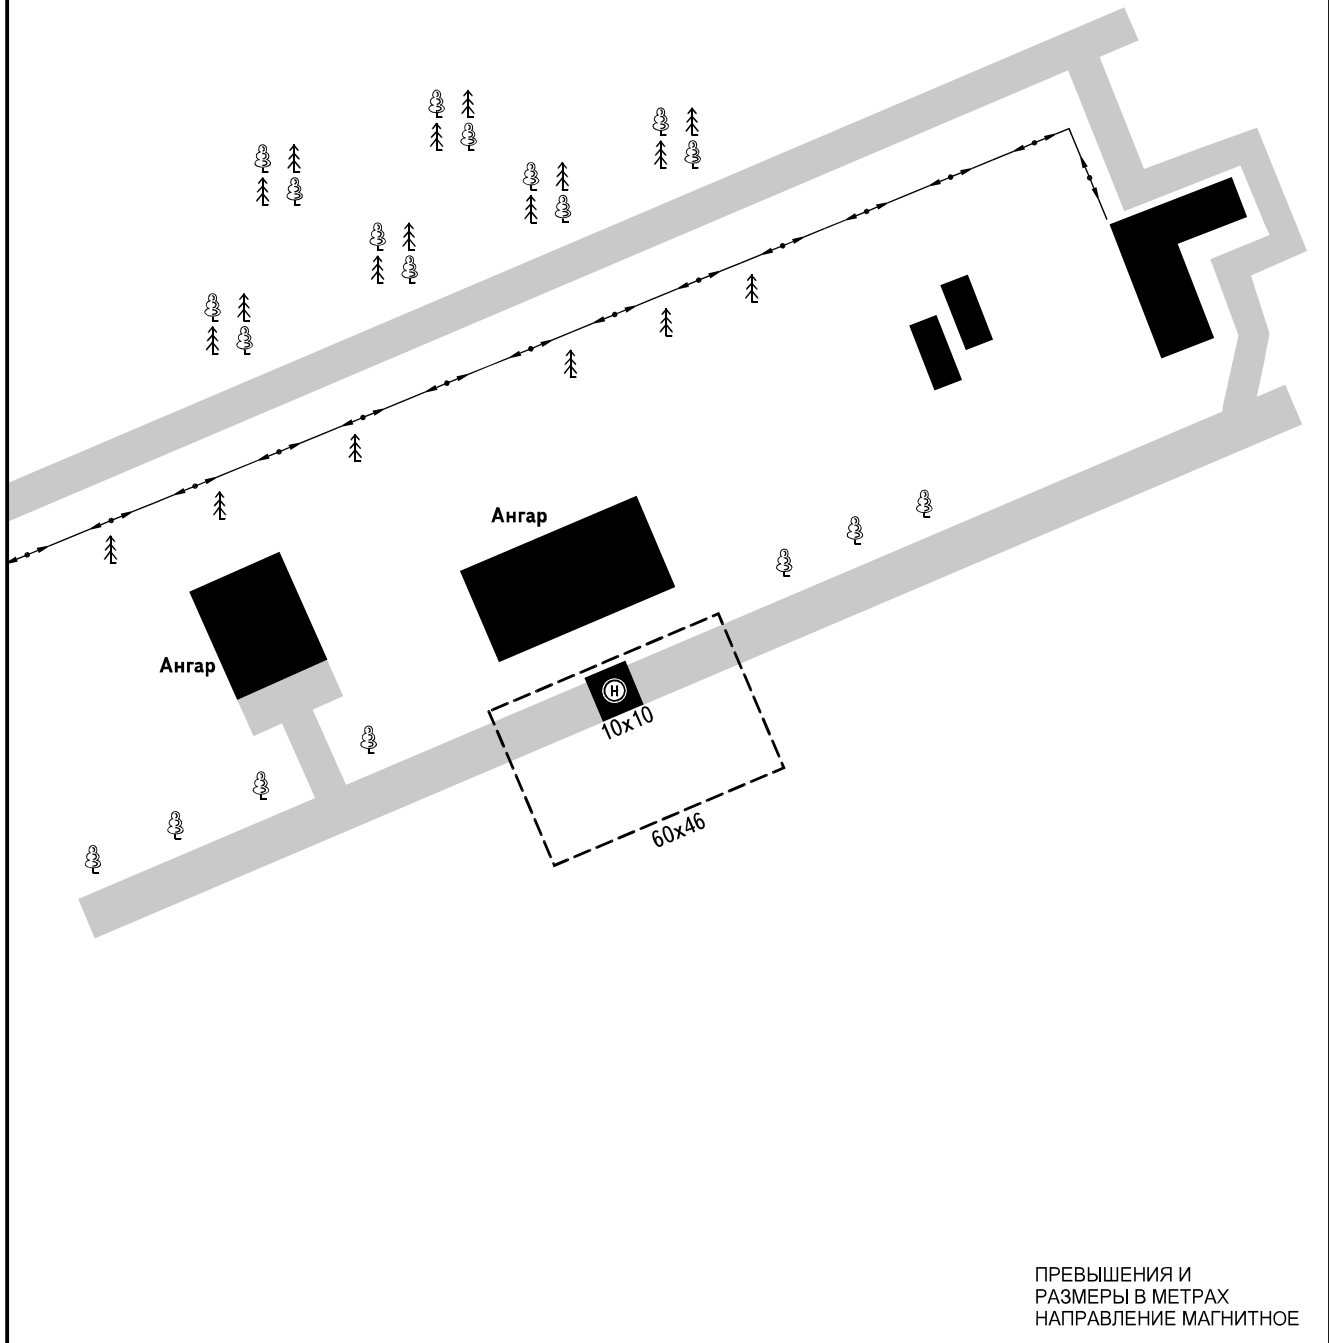

КАРТА  
ПОСАДОЧНОЙ  
ПЛОЩАДКИ

КТПП  
59° 58' 45"С  
030° 34' 33"В

Нпп  
16.0м

САНКТ-ПЕТЕРБУРГ РАЙОН 126.0

САНКТ-ПЕТЕРБУРГ, РОССИЯ

КОВАЛЕВО

КОординАТЫ ПЗ - 90.02

+8°  
НЕ В МАСШТАБЕ

ПРЕВЫШЕНИЯ И  
РАЗМЕРЫ В МЕТРАХ  
НАПРАВЛЕНИЕ МАГНИТНОЕ

	РАЗМЕРЫ	НЕСУЩАЯ СПОСОБНОСТЬ	ПОКРЫТИЕ
TLOF	10 X 10	13 т	асфальт
FATO	60 X 46		грунт

**ПРИМЕЧАНИЯ**  
Данные по препятствиям см. AD 3.10

СВЕТООБОРУДОВАНИЕ: Нет.

ИЗМ: Новая карта.