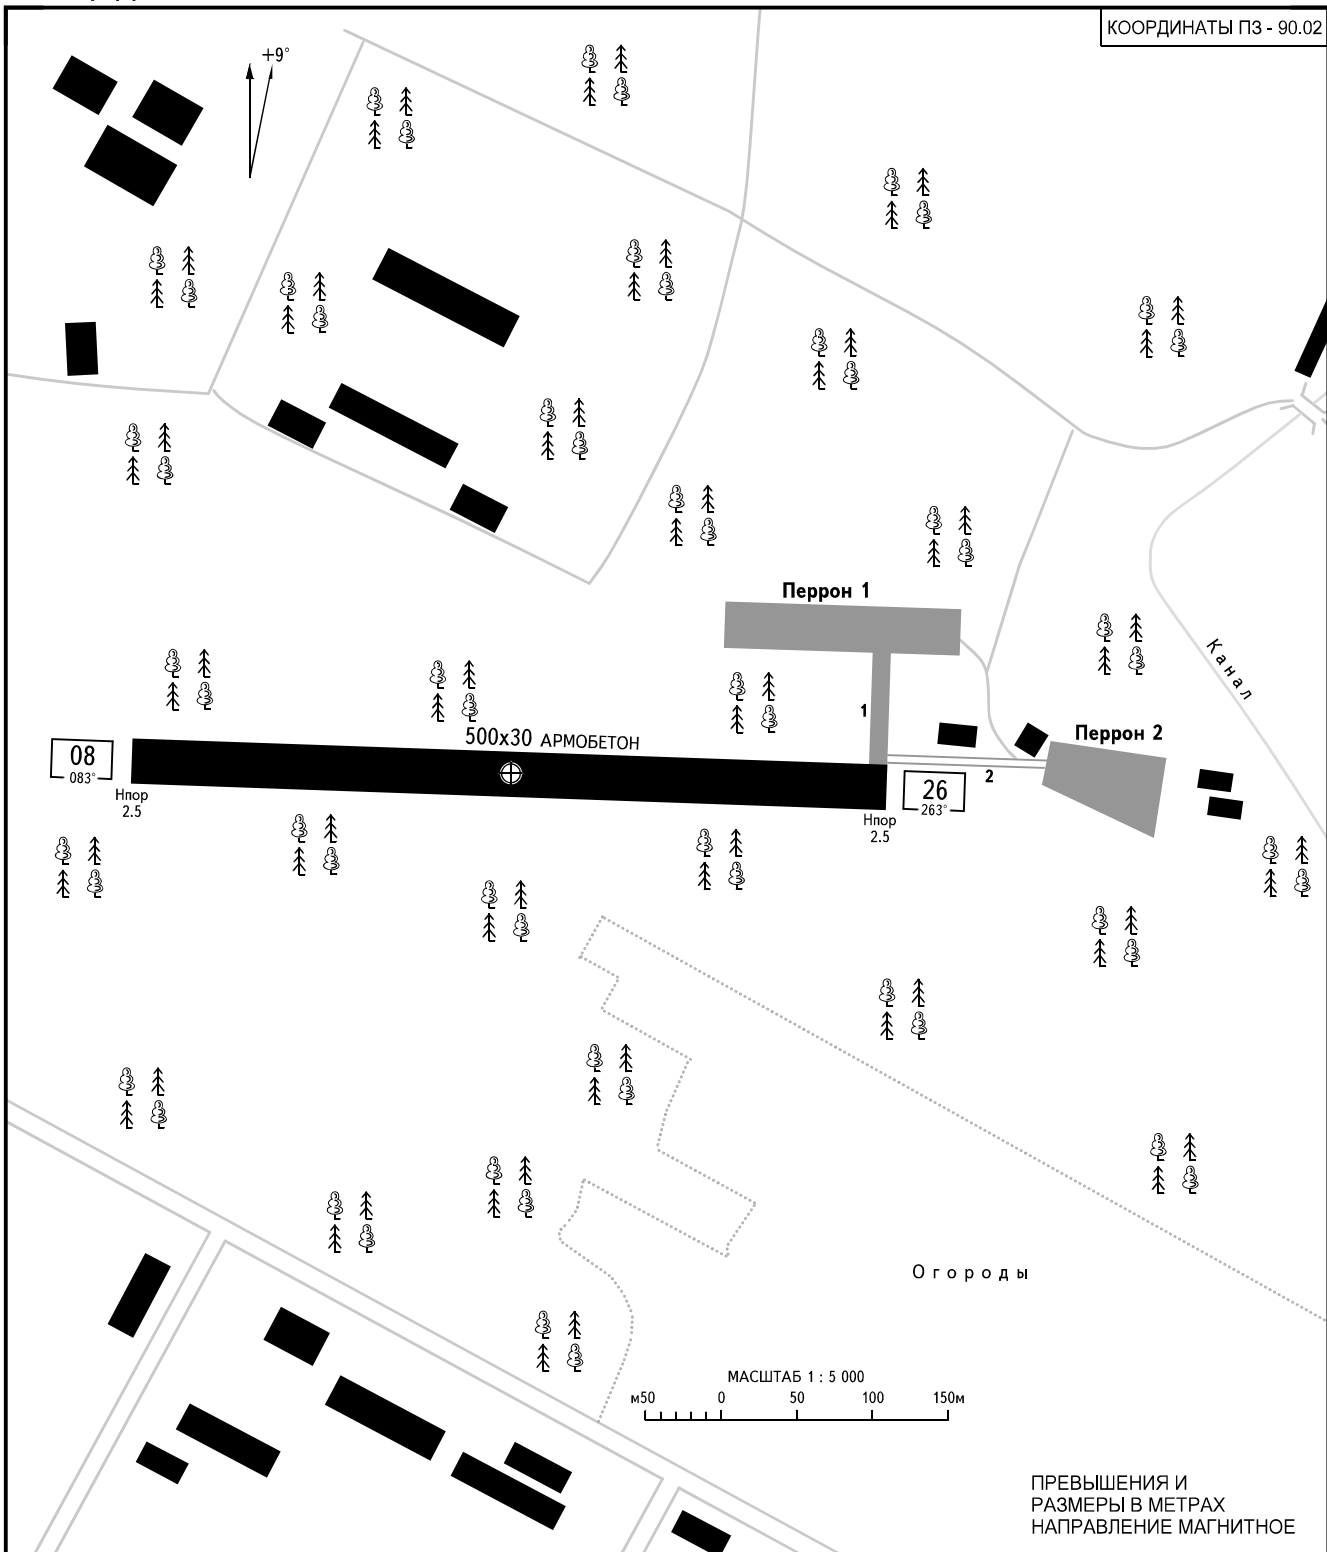

КАРТА  
ПОСАДОЧНОЙ  
ПЛОЩАДКИ

КТПП  
60° 00' 52"С  
029° 42' 09"В

Нпп  
2.5м

ДОВЖАНКА 124.000

КРОНШТАДТ, РОССИЯ

БЫЧЬЕ ПОЛЕ

КОординАТЫ ПЗ - 90.02

ПРЕВЫШЕНИЯ И  
РАЗМЕРЫ В МЕТРАХ  
НАПРАВЛЕНИЕ МАГНИТНОЕ

ВПП	НАПРАВЛЕНИЕ (ИСТИННОЕ)	ПОРОГ ВПП	НЕСУЩАЯ СПОСОБНОСТЬ
08	092°00'	60°00'52.00"С 029°41'53.00"В	PCN 17/R/V/X/U
26	272°00'	60°00'51.00"С 029°42'25.00"В	

**ПРИМЕЧАНИЯ:**

1. Минимум погоды по ПВП: день 200х3000м.
2. Данные по препятствиям см. АД 2.10.