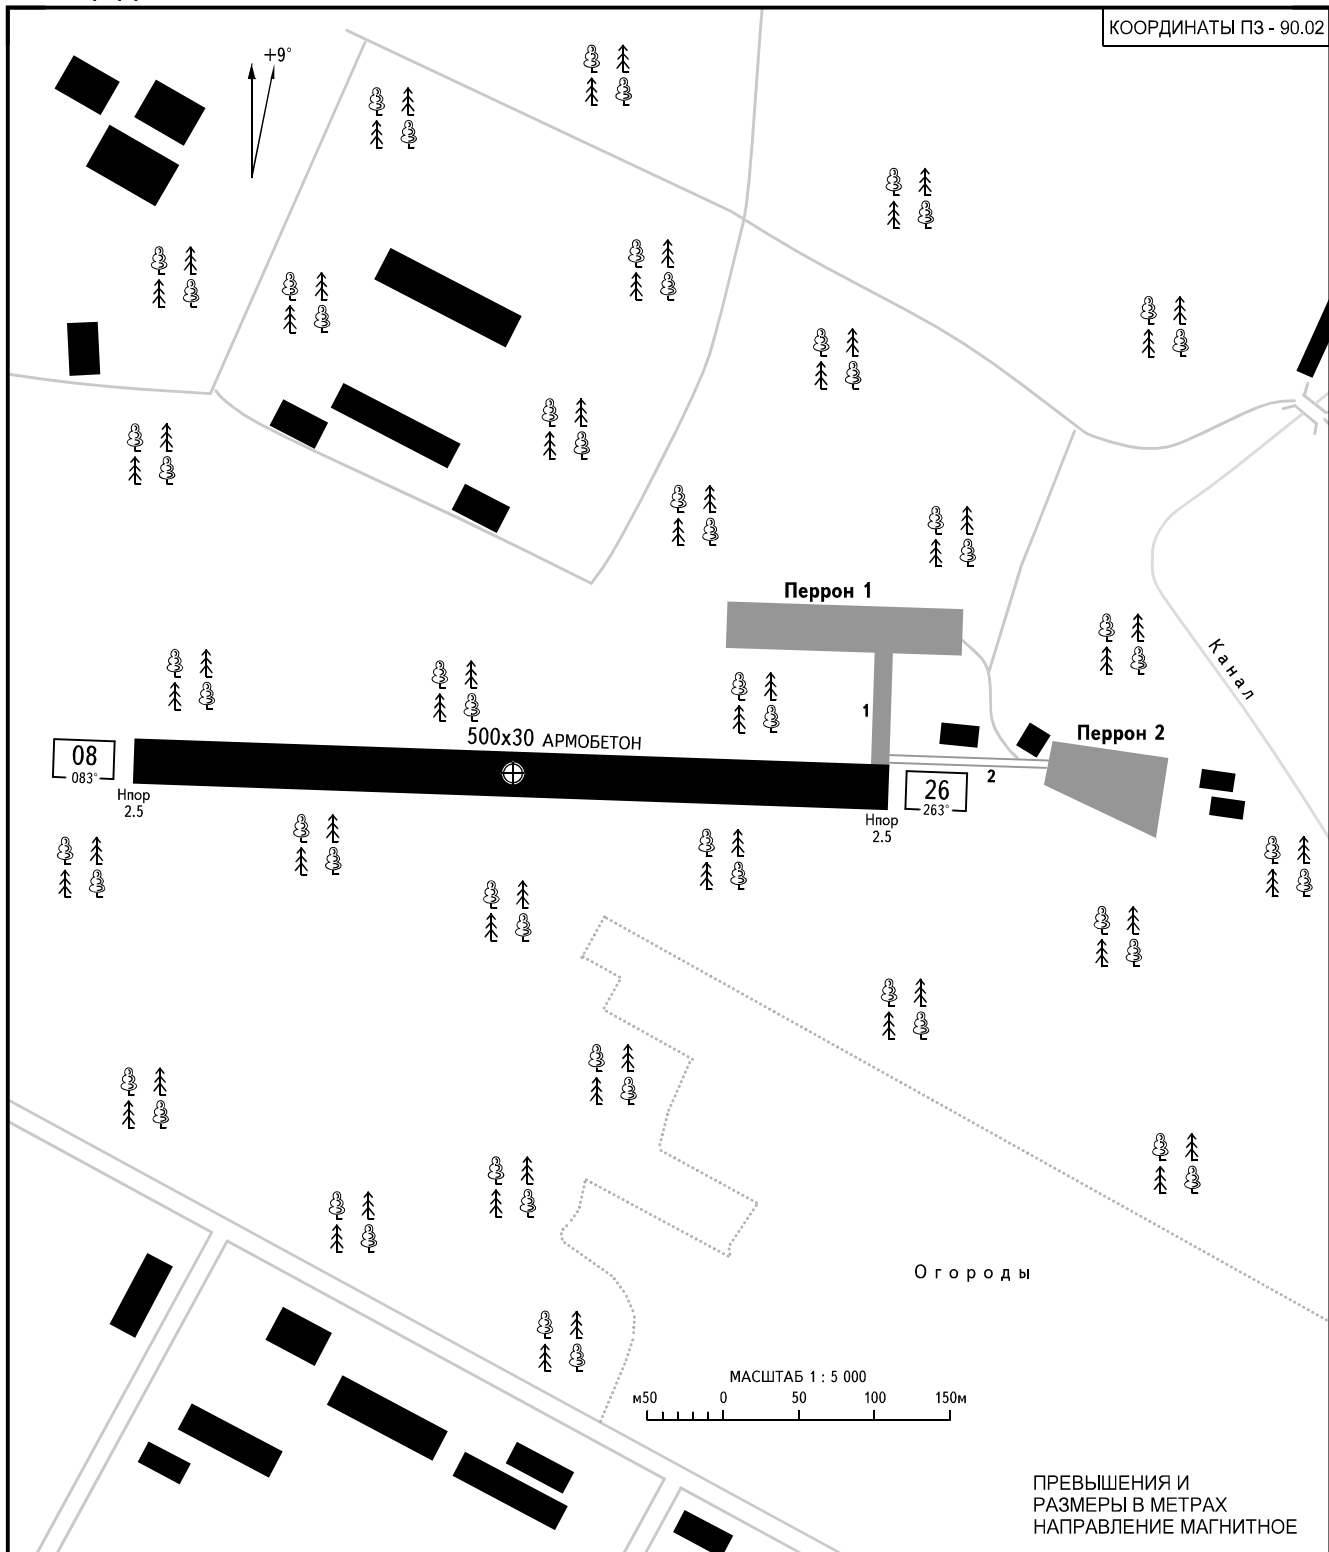

КАРТА
ПОСАДОЧНОЙ
ПЛОЩАДКИ

КТПП
60° 00' 52"С
029° 42' 09"В

Нпп
2.5м

ДОВЖАНКА 124.000

КРОНШТАДТ, РОССИЯ

БЫЧЬЕ ПОЛЕ

КОординАТЫ ПЗ - 90.02

ВПП	НАПРАВЛЕНИЕ (ИСТИННОЕ)	ПОРОГ ВПП	НЕСУЩАЯ СПОСОБНОСТЬ
08	092°00'	60°00'52.00"С 029°41'53.00"В	PCN 17/R/V/X/U
26	272°00'	60°00'51.00"С 029°42'25.00"В	

ПРИМЕЧАНИЯ:

1. Минимум погоды по ПВП: день 200х3000м.
2. Данные по препятствиям см. АД 2.10.

СВЕТООБОРУДОВАНИЕ: Нет.