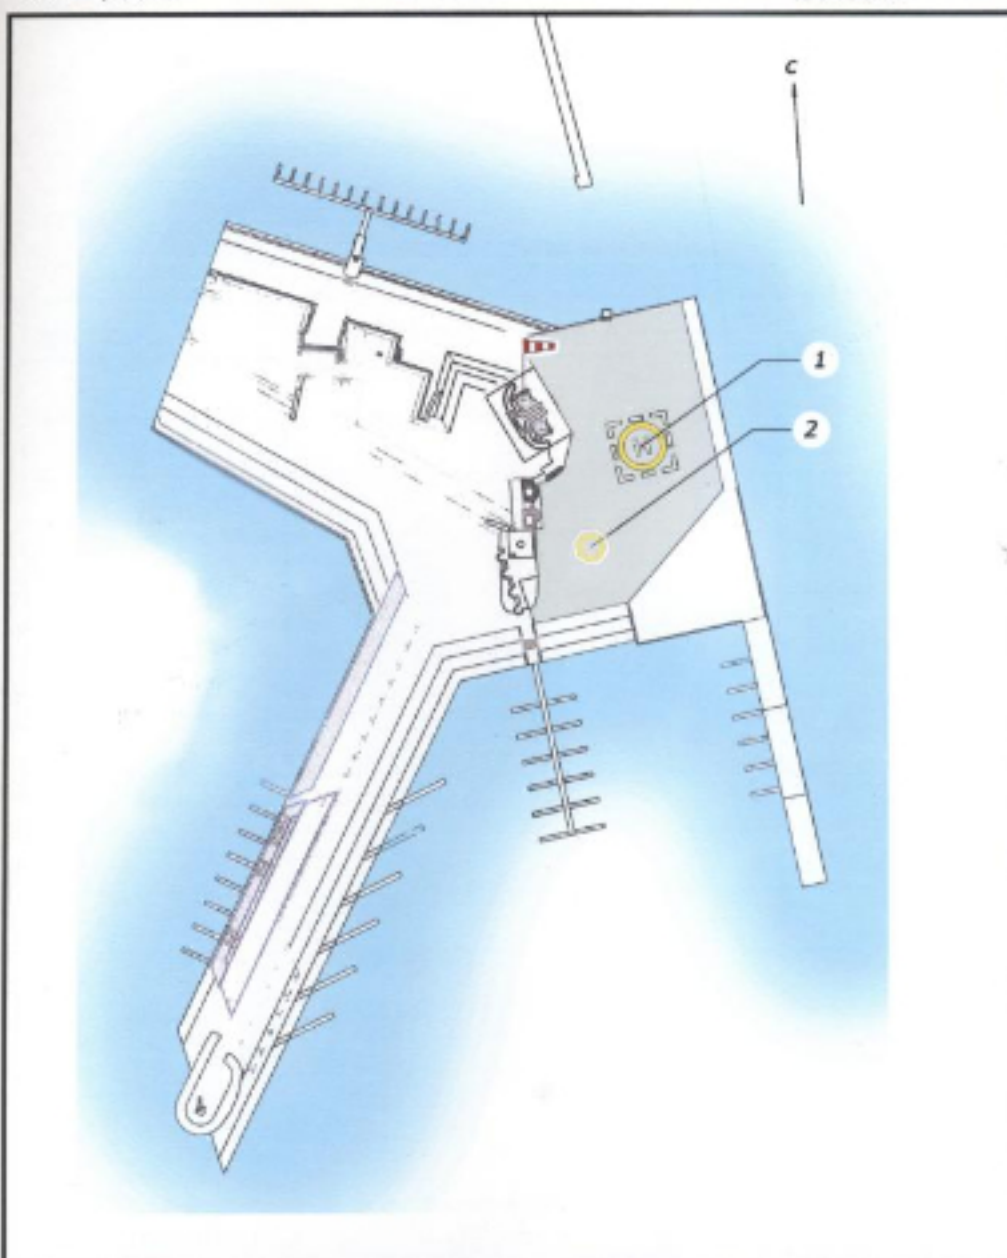

15.2 КАРТА - СХЕМА РАСПОЛОЖЕНИЯ ПЛОЩАДОК  
«Северная» и «Южная»

ПОСАДОЧНАЯ  
ПЛОЩАДКА

Форт Константин

ПОСАДОЧНАЯ  
ПЛОЩАДКА59 59.6N  
29 42.3EФорт Константин  
«Южная»

Площадка	Огни	Покрытие	G max (т)	FATO (м)	Маркировка
1 «Южная»	нет	асфальт	3,1	12 × 12	Стандартная, дневная
2 МС 1 (TLOF)	нет	асфальт	3,1	-	Стандартная, дневная

15.3 КРОКИ «Северная»

ПОСАДОЧНАЯ  
ПЛОЩАДКА

59 59.8N  
29 42.1E

Форт Константин  
«Северная»

Площадка	Огни	Покрытие	G max (т)	FATO (м)	Маркировка
«Северная»	нет	грунт	13,0	26 × 26	Стандартная, дневная