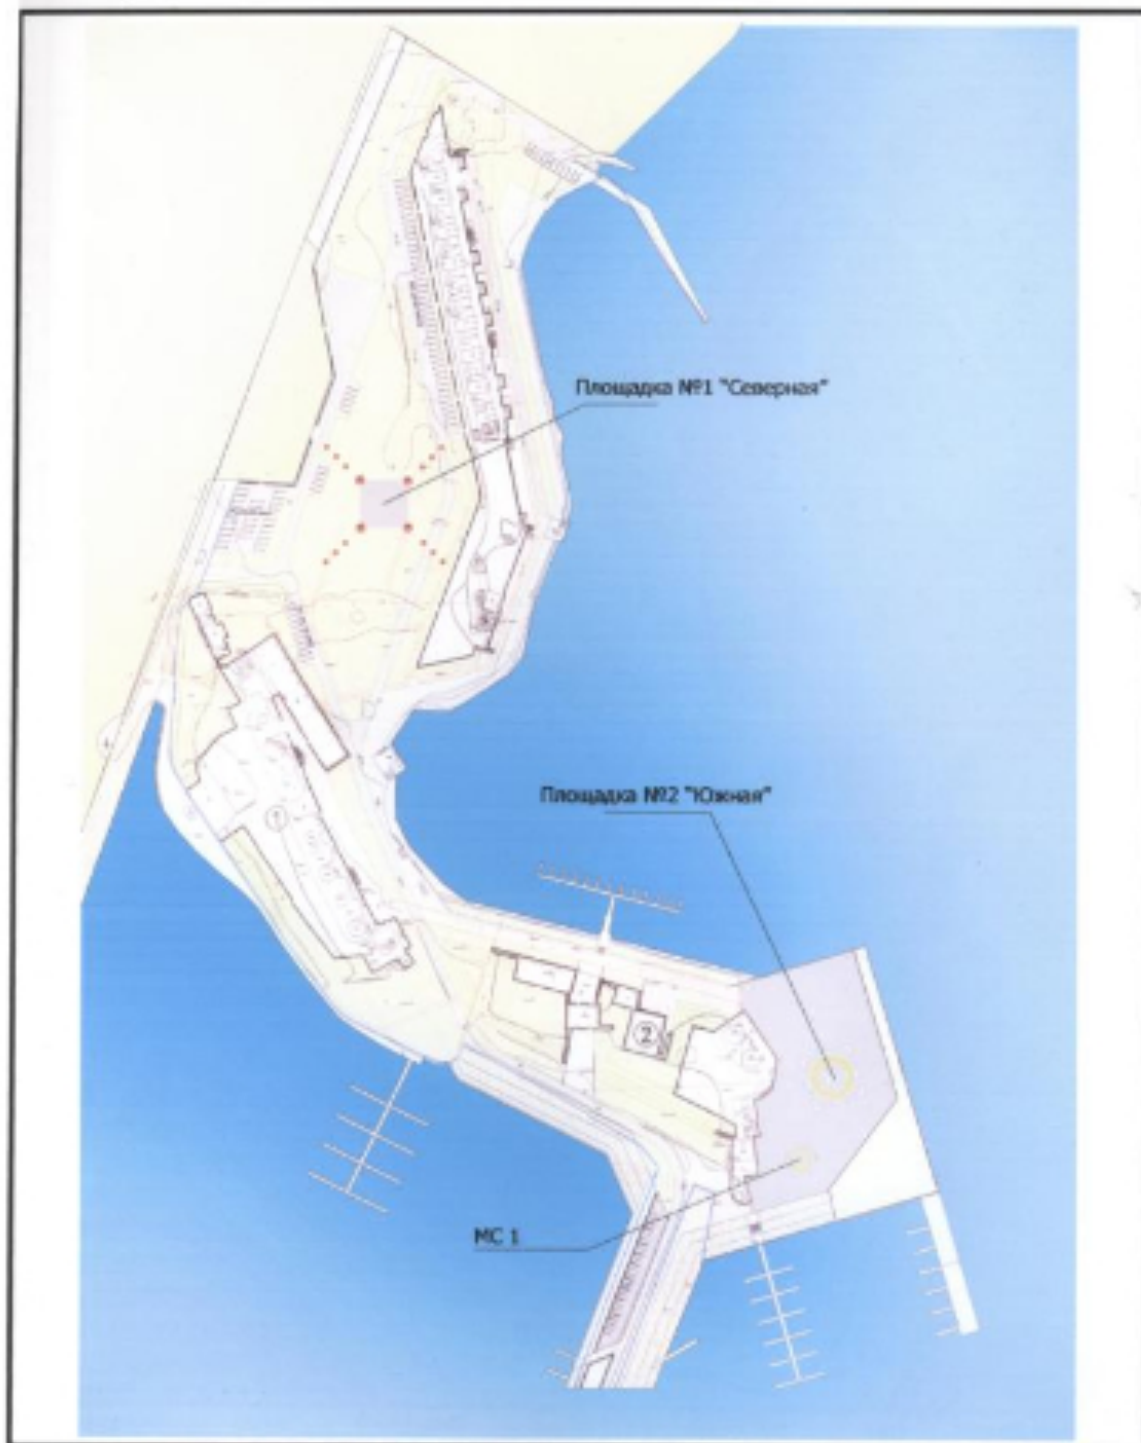

15.2 КАРТА - СХЕМА РАСПОЛОЖЕНИЯ ПЛОЩАДОК  
«Северная» и «Южная»

ПОСАДОЧНАЯ  
ПЛОЩАДКА

Форт Константин

ПОСАДОЧНАЯ  
ПЛОЩАДКА59 59.6N  
29 42.3EФорт Константин  
«Южная»

Площадка	Огни	Покрытие	G max (т)	FATO (м)	Маркировка
1 «Южная»	нет	асфальт	3,1	12 × 12	Стандартная, дневная
2 МС 1 (TLOF)	нет	асфальт	3,1	-	Стандартная, дневная

15.3 КРОКИ «Северная»

ПОСАДОЧНАЯ  
ПЛОЩАДКА

59 59.8N  
29 42.1E

Форт Константин  
«Северная»

Площадка	Огни	Покрытие	G max (т)	FATO (м)	Маркировка
«Северная»	нет	грунт	13,0	26 × 26	Стандартная, дневная